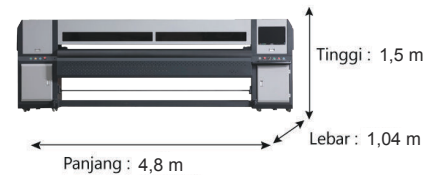

SPESIFIKASI MESIN

Model	PCT 3204 /PCT 3208	
Printhead	KM1024i	
Jumlah Printhead	4 - 8 pcs	
Drop Volume	13 PL	
Warna	CMYK	
Tipe Tinta	Asia Ink (Gold Series)	
Sistem Pengering	Infrared – Pemanas – Kipas	
Lebar Cetakan	3,2m	
Resolusi Cetakan	2880 dpi	
Kecepatan Cetak Model : 3204 (4 head)	360 x 720 (2 pass)	118,7 m²/jam
	480 x 1080 (3 pass)	63,4 m²/jam
	720 x 1440 (4 pass)	33,3 m²/jam
Kecepatan Cetak Model : 3204 (8 head)	360 x 720 (2 pass)	237,4 m²/jam
	480 x 1080 (3 pass)	126,8 m²/jam
	720 x 1440 (4 pass)	66,6 m²/jam
Software RIP	Photo Print	
Daya Listrik	220V 50Hz 1496 Watt (Mesin) 8500 Watt (Mesin + Infrared)	
Ukuran Mesin	4,8m x 1,77m x 1,04m	
Berat Mesin	750 kg	

Dimensi & Berat

Tipe : INNO KY

Berat : 750 Kg

Dimensi Packaging

Kombinasi Warna : C.M.Y.K

- Cyan
- Magenta
- Yellow
- Black

APLIKASI :

SUPPORT TEKNIS
(Bebas Pulsa)
0800 1335 577

Head Office :
Jalan Pahlawan Seribu
Ruko Golden Boulevard Blok R no 21
BSD City, 15321Tangerang, Banten, Indonesia
Telpon : (62 21) 5316 1450 (Hunting)

Service Center Jambi :
Jl Selamat Riyadi No 41 Kel Legok Kec Telanaipura Jambi

Service Center Jateng :
Jl Garuda No.422 RT/09 RW/25 Wonocatur
Banguntapan - Bantul Yogyakarta

Service Center Jatim:
Jl Rangkah VI No.7 Surabaya

Service Center Bali :
Jl Griya Nambi Permai Blok II / D No 3
Ubung Kaja - Bali Utara

Info Lanjut : (021)5316 1450