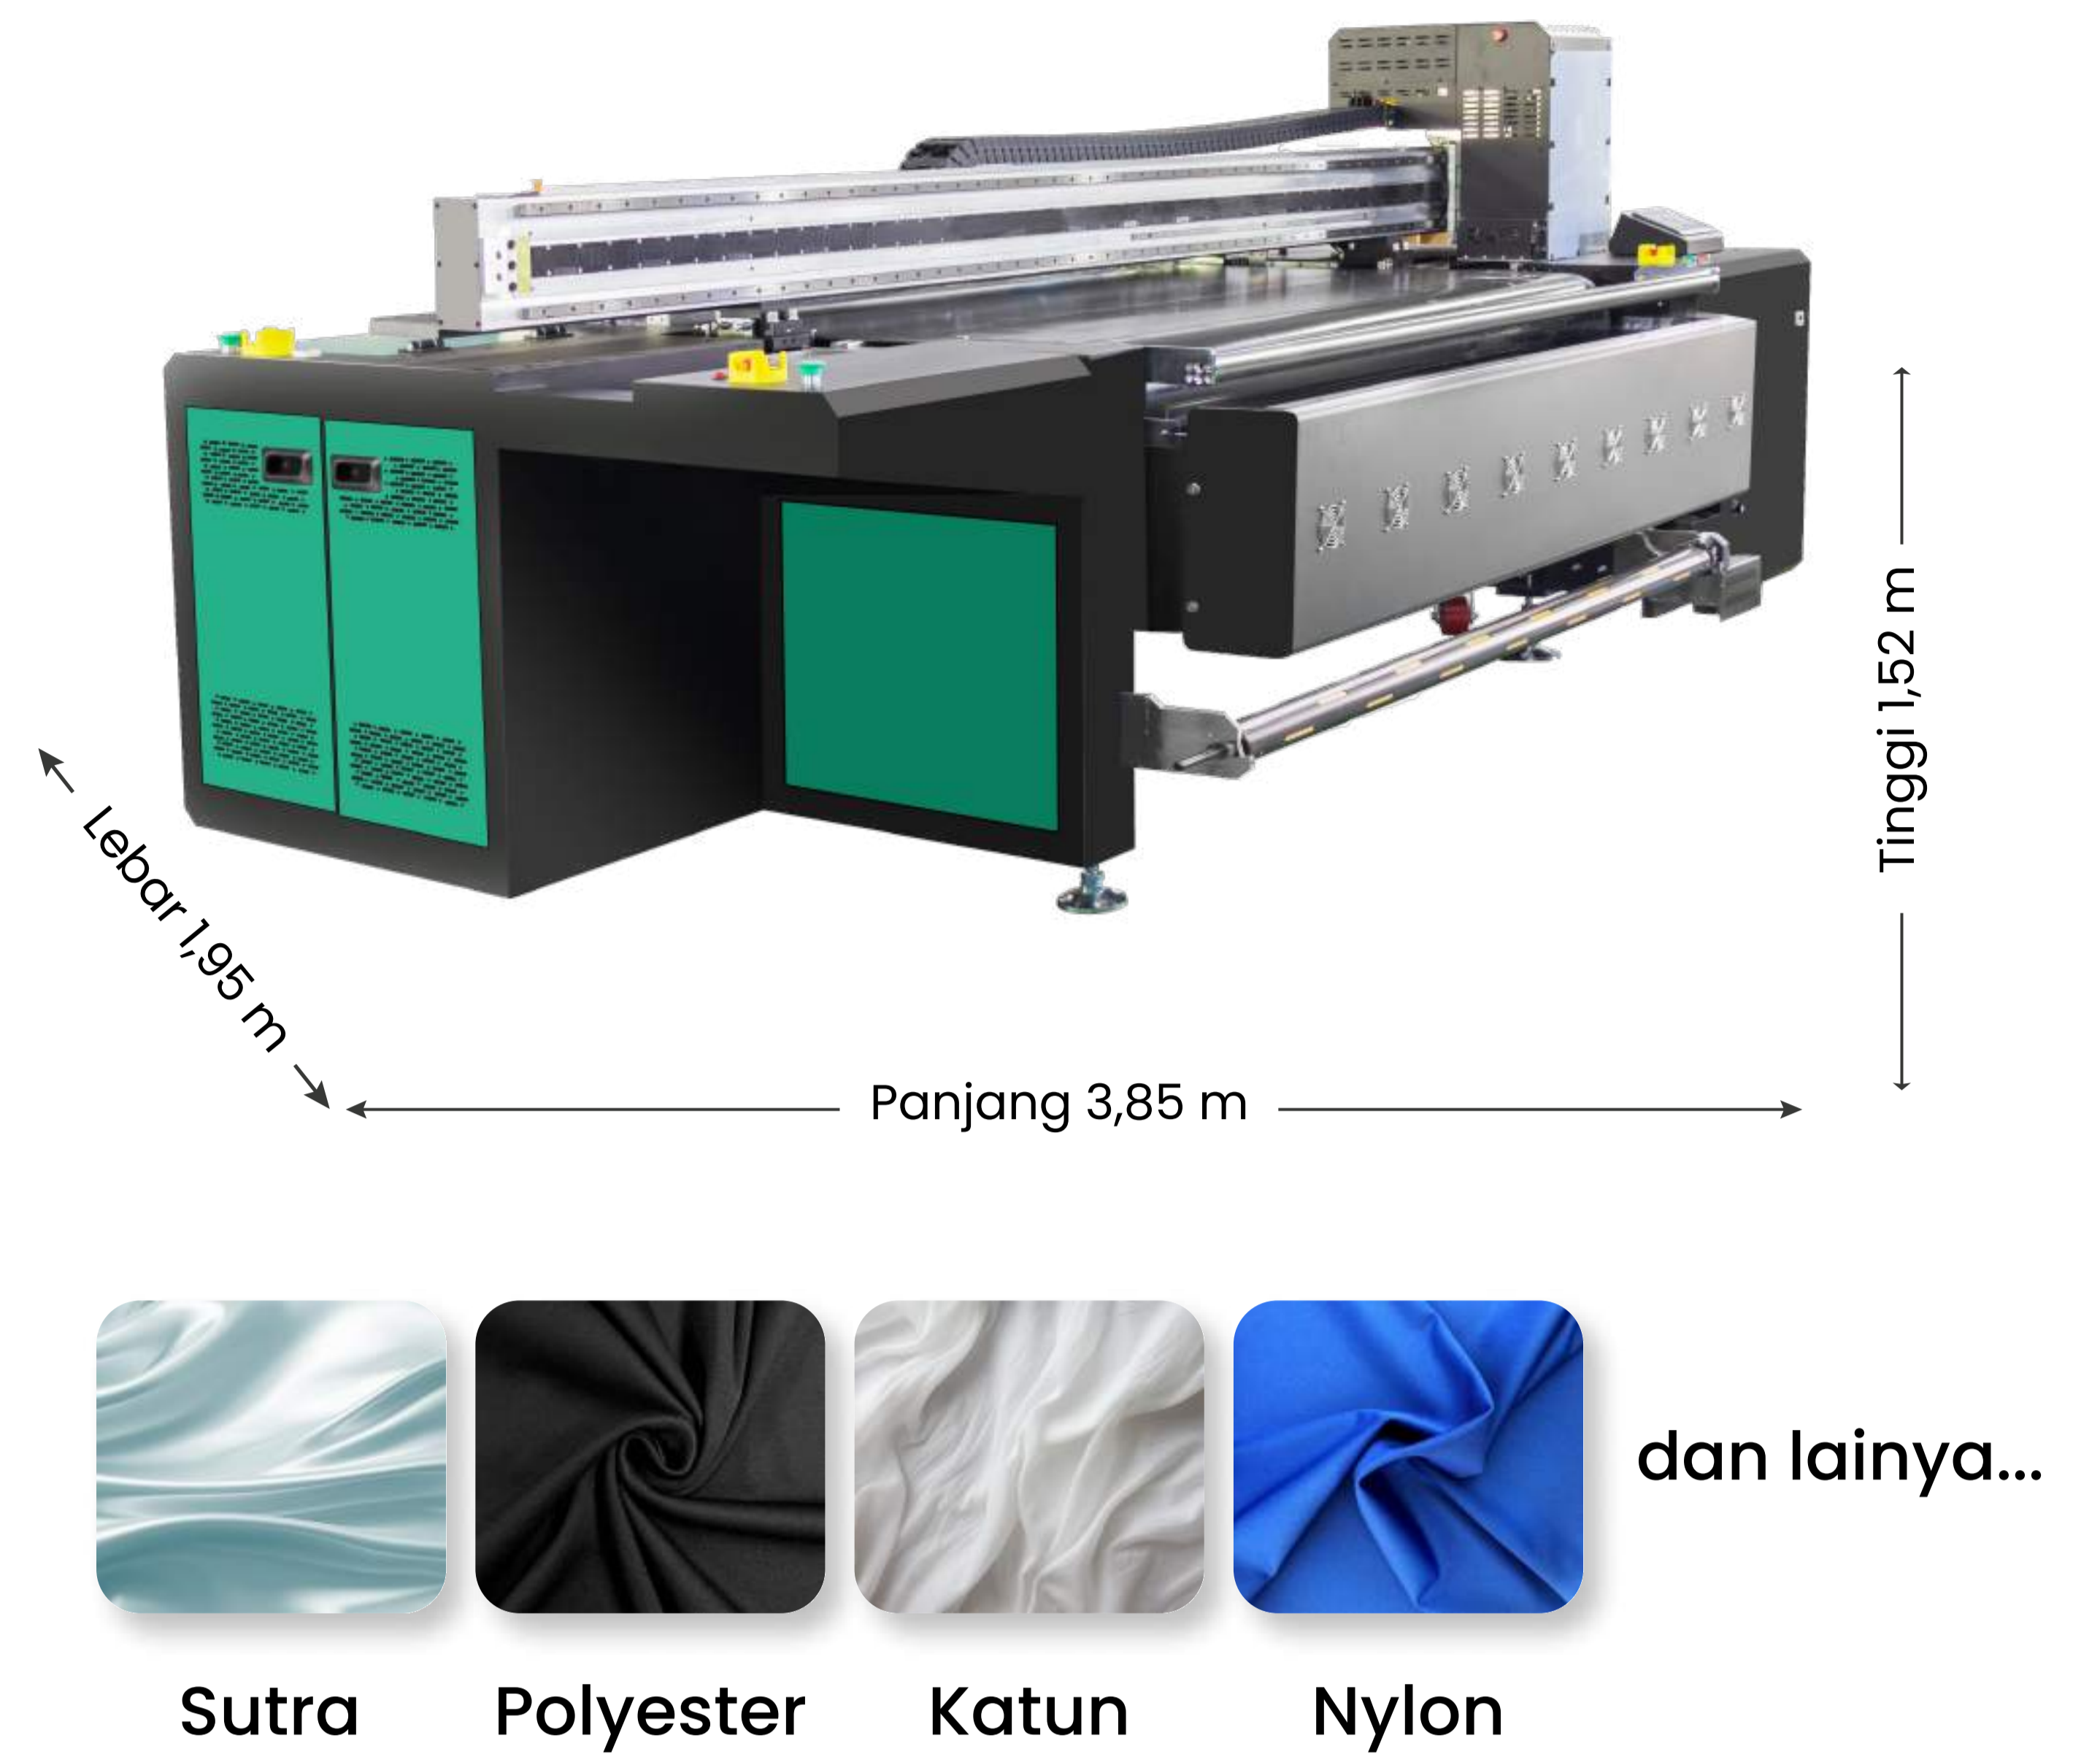

BY.DI CHORUS 180X

Printer Direct To Fabric BY.DI Chorus 180X

Model	Chorus 180X
Printhead	4 Head Ricoh G6
Area Cetak Maksimal	1.8 meter
Area Bahan Maksimal	1.95 meter
Ketebalan Cetak	2-30 mm
Kecepatan Cetak	65 m²/jam (2 pass)
Format Gambar	JPEG/TIFF/BMP file format/RGB/CMYK
Tipe Tinta	Reaktif/Pigmen/Disperse/Acid
RIP Software	Original Neostampa
Transfer Medium	Continues Conveyor Belt, Automatic Winding
Perawatan Head	Pembersihan head otomatis, Auto scraping device
Daya Listrik	Power ≤ 10KW
Tegangan Listrik	380 VAC ± 10%
Aliran Tekanan Udara	0.3 M³/min, 6 KG
Kondisi Ruangan	18-28°, 50%-70%
Ukuran Mesin	3.855 meter (P) x 1.958 meter (L) x 1.520 meter (T)
Berat Mesin	1700 KG

Informasi & Pemesanan

Jl. Pahlawan Seribu, Ruko Golden Boulevard Blok R No. 21, BSD City, Tangerang, Banten, 15321 Indonesia

(021) 5316 1450 +62 8129 7575 570

Media Sosial

Branches office

Laysander Bandung Laysander Medan
Laysander Jambi Laysander Surabaya
Laysander Lombok Laysander Yogyakarta