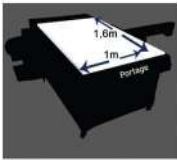

Portage Series

UV LED Curing Flatbed Printer

JANGAN KETINGGALAN TEKNOLOGI BARU DENGAN HARGA TERJANGKAU MAMPU MENGHASILKAN KUALITAS BAGUS DENGAN PANJANG 1,6 m

Zaman telah berubah, sekarang semakin mudah membuat beragam kreasi di berbagai media seperti kayu, kaca, keramik, bahkan stainless steel. Dibanding cara konvensional, tentu mesin Portage Series mampu membantu Anda menghasilkan produk dengan lebih efektif dan efisien. Ditambah, harga mesin terjangkau dan cocok bagi Anda pemilik usaha furniture, interior, dekorasi, maupun print shop. Pastikan Anda jadi yang terdahulu merasakan keuntungan mesin ini.

Ricoh GH 2220 Print Head

Lebar Area Cetak 1 x 1,6 m

Lebih hemat dan untung

Garansi 1 Tahun

	PRINTING SPEED	M ² /JAM
Produksi		5
Resolusi Tinggi		3,7

Hasil Cetak Maks. 720 x 1200 dengan Warna Jreng

Tersedia Tinta Rigid & Flex

Support Teknis (BEBAS PULSA)

Servis Center di 5 kota Spare Parts Ready

Sistem pengaduk tinta putih

Scan Me

Tipe Portage		Portage GH	Portage VR
Print Head		RICOH GH2220	RICOH GH2220
Jumlah Print Head		5 (maks. 6 print head)	5 (maks. 8 print head)
Lebar Media		1 x 1,6 m	0,98 x 1,3 m
Kecepatan Cetak			
Dengan Tinta Putih (720 x 1200 / 720 x 900)		8 Pass = 4 m ² / jam	
		12 Pass = 3 m ² / jam	
Tanpa Tinta Putih (720 x 1200 / 720 x 900)		8 Pass = 5 m ² / jam	
		12 Pass = 3,7 m ² / jam	
Tinta	Jenis	UV	
	Warna	CMYK + W	CMYK + W (5 Head) CMYK +WW+VV (8 Head)
Media	Transmisi	Flat	
	Jenis	Kayu, Kaca, Keramik, Acrilyc, Casing HP, MDF, Batu, Kulit Asli dan Sintetis	
Image Format		TIFF, JPG, EPS, PDF	
RIP Software		ColorGate Production 9	
Koneksi		USB 2.0	
Listrik		220V ± 10%, 50Hz / 60 Hz	
Daya Listrik		3.500 Watts	
Suhu & Kelembaban		20 ~ 25°C, Kelembaban 40 ~ 70% Rh	