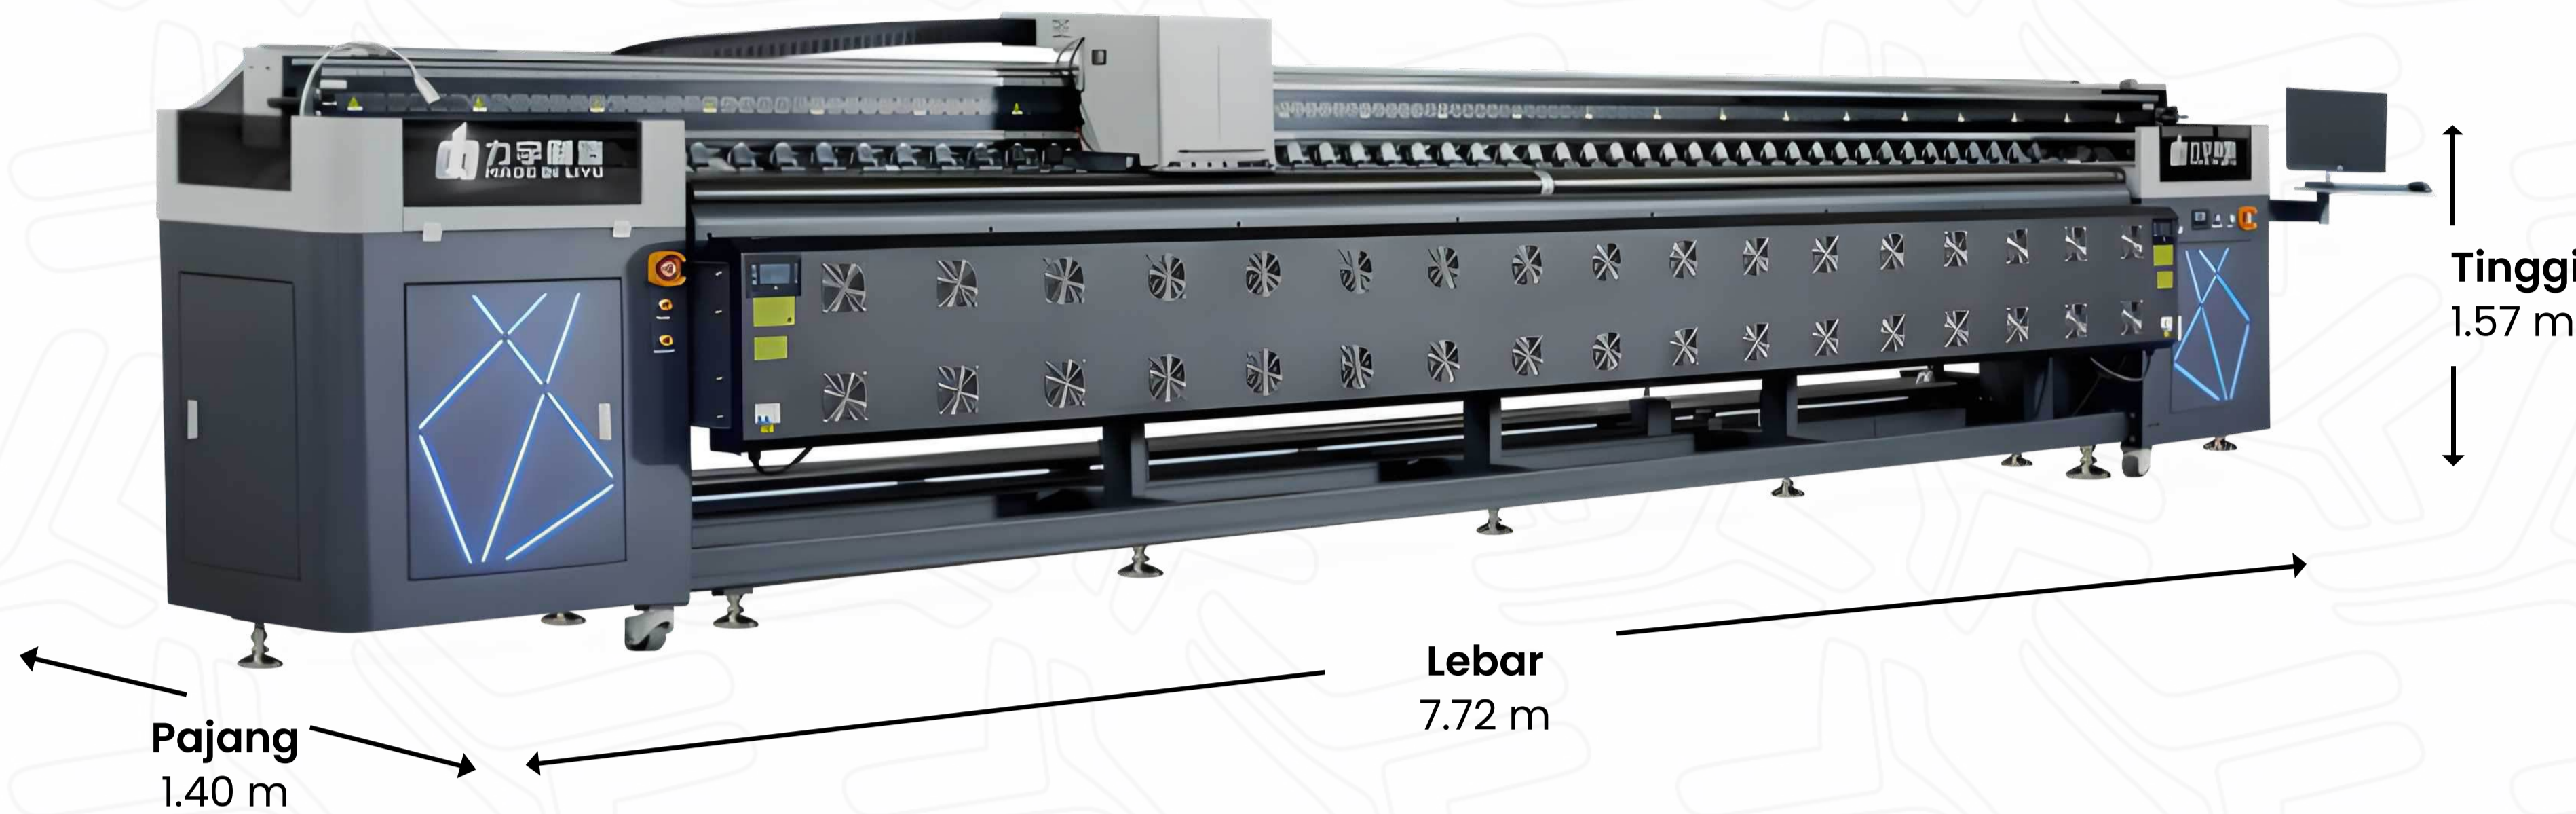

Ukuran Mesin Printer Liyu XLine PN